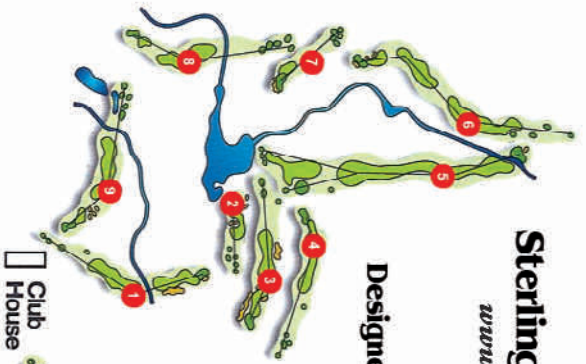

The SHATTUCK

Championship Golf at the foot of Mt. Monadnock

53 Dublin Road • Jaffery, NH • 603-532-4300

Sterling Golf Management, Inc.

www.sterlinggolf.com/shattuck

Designed by Brian Silva - 1991

- Abundant wildlife
- Spectacular views of Mount Monadnock

Club House

- Over 5 miles of scenic beauty
- Pristine wetlands crossed by 36 wooden bridges

• A must for Monadnock visitors

Black ●	409	200	405	370	612	564	200	407	386	3553	426	432	199	315	160	544	391	339	405	3211	6764		
Blue ●	357	146	343	312	551	508	183	373	356	3129	394	407	190	303	121	508	367	313	380	2983	6112		
White ○	339	136	320	291	519	410	169	337	314	2835	369	387	155	223	121	443	320	246	355	2619	5454		
Birch ●	296	130	287	286	450	404	110	317	315	2595	314	355	136	220	110	421	310	210	301	2377	4972		
Green ●	302	107	301	215	450	404	92	217	287	2375	314	333	131	168	73	421	310	208	299	2257	4632		
Gold ●	301	106	261	214	423	403	91	216	286	2301	313	324	90	167	72	420	270	130	298	2084	4385		
Hole	1	2	3	4	5	6	7	8	9	Out	10	11	12	13	14	15	16	17	18	In	Tot		
Par	4	3	4	4	5	5	3	4	4	36	4	5	3	4	3	5	4	4	4	36	72		
Handicap	5	17	9	15	1	3	13	7	11		4	6	16	14	18	2	10	12	8				