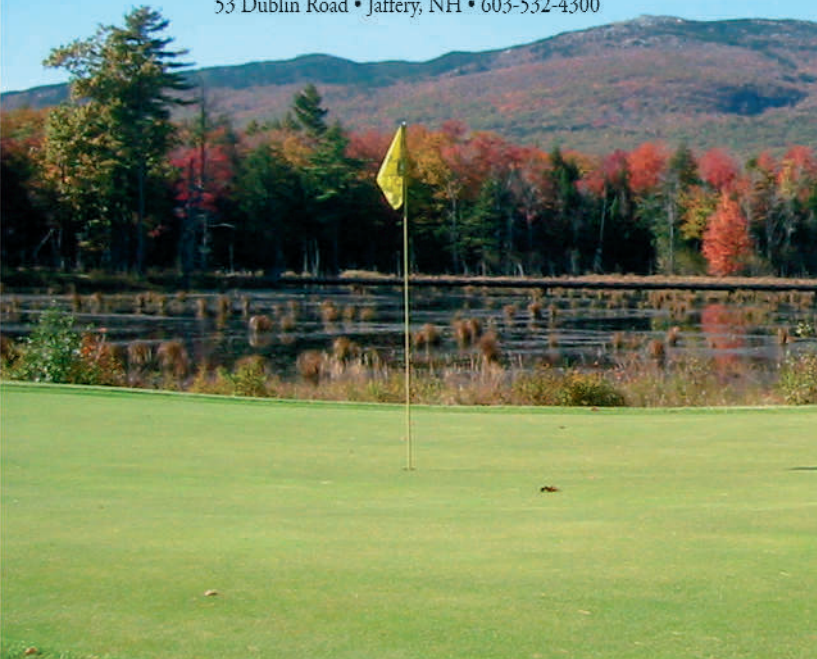

The SHATTUCK

Championship Golf at the foot of Mt. Monadnock

53 Dublin Road • Jaffery, NH • 603-532-4300

Sterling Golf Management, Inc.

www.sterlinggolf.com/shattuck

Designed by Brian Silva - 1991

- Abundant wildlife
- Spectacular views of Mount Monadnock

Club House

- Over 5 miles of scenic beauty
- Pristine wetlands crossed by 36 wooden bridges

• A must for Monadnock visitors

Black ●	409	200	405	370	612	564	200	407	386	3553	426	432	199	315	160	544	391	339	405	3211	6764		
Blue ●	357	146	343	312	551	508	183	373	356	3129	394	407	190	303	121	508	367	313	380	2983	6112		
White ○	339	136	320	291	519	410	169	337	314	2835	369	387	155	223	121	443	320	246	355	2619	5454		
Birch ●	296	130	287	286	450	404	110	317	315	2595	314	355	136	220	110	421	310	210	301	2377	4972		
Green ●	302	107	301	215	450	404	92	217	287	2375	314	333	131	168	73	421	310	208	299	2257	4632		
Gold ●	301	106	261	214	423	403	91	216	286	2301	313	324	90	167	72	420	270	130	298	2084	4385		
Hole	1	2	3	4	5	6	7	8	9	Out	10	11	12	13	14	15	16	17	18	In	Tot		
Par	4	3	4	4	5	5	3	4	4	36	4	5	3	4	3	5	4	4	4	36	72		
Handicap	5	17	9	15	1	3	13	7	11		4	6	16	14	18	2	10	12	8				